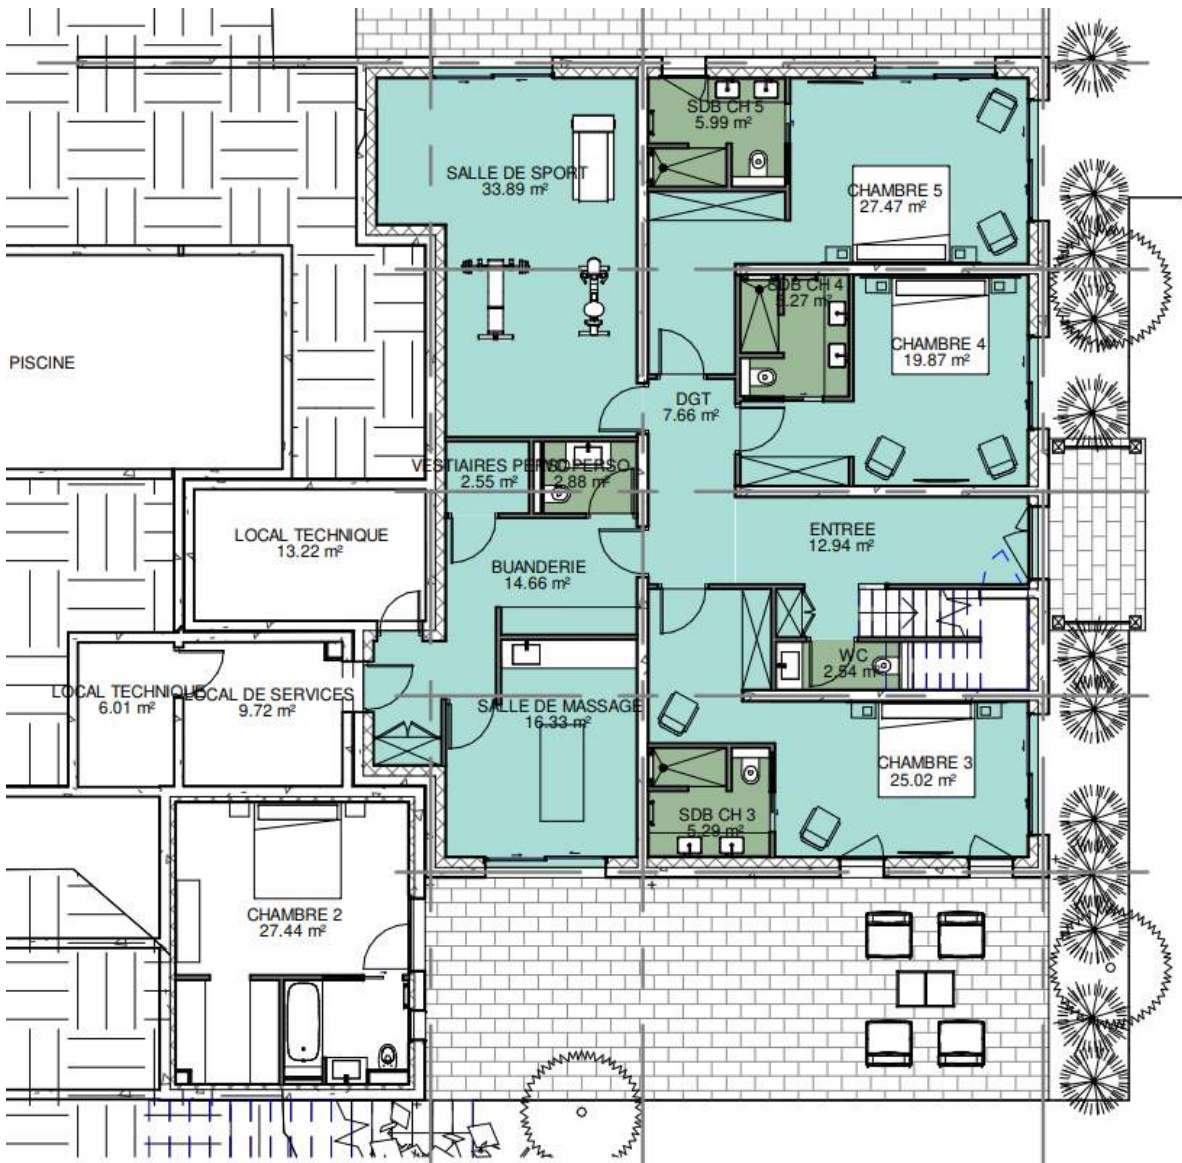

VILLA PERLE

Inauguration printemps 2024

D'une superficie totale de 430 m² composée de 5 chambres et 5 salles de bain (*occupation jusqu'à 10 personnes*) avec vue sur le parc privé du Domaine, piscine privée chauffée, pool house, salle de sport, salle de massage, vaste jardin privatif.

5

Suites

5

Salles de bain

430

m² de superficie

8000

m² de jardin

DOMAINE LOUISE

VILLA PERLE

LA VILLA

- Piscine chauffée
- Pool house de 35m²
- Salle de massage
- Salle de sport
- Lits King size dans toutes nos chambres
- Fibre haut débit
- Terrasses vue parc
- Pièce à vivre de 75 m² avec billard

PLANS DE LA VILLA

Etage piscine

PLANS DE LA VILLA

Rez-de-jardin

VILLA PERLE

PRESTATIONS

- Piscine chauffée (13 x5)
- Pool house de 35 m² avec cuisine d'été, barbecue, espace salon
- Salle de sport
- Salle de massage
- Parking privé couverts 2 places
- Jardin clos et sécurisé de 8000 m²
- Hélicoptère privé
- Blanchisserie
- Cuisine professionnelle