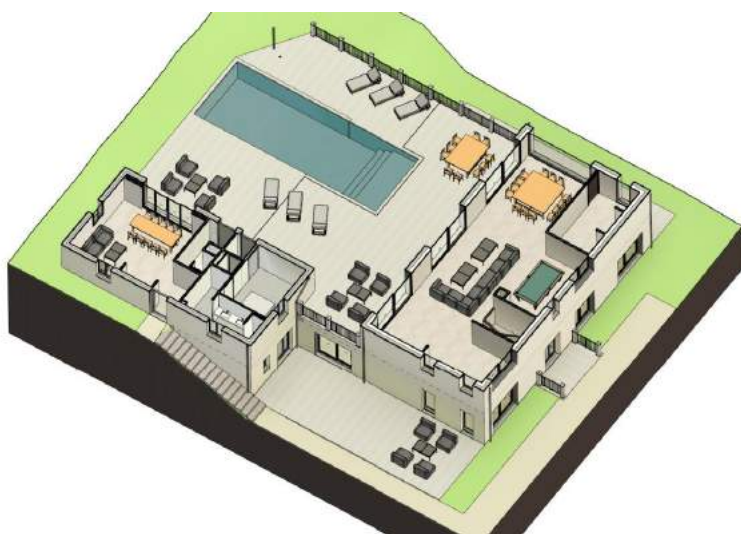

VILLA PERLE

Inauguration printemps 2024

D'une superficie totale de 430 m² composée de 5 chambres et 5 salles de bain (*occupation jusqu'à 10 personnes*) avec vue sur le parc privé du Domaine, piscine privée chauffée, pool house, salle de sport, salle de massage, vaste jardin privatif.

5

Suites

5

Salles de bain

430

m² de superficie

8000

m² de jardin

DOMAINE LOUISE

VILLA PERLE

LA VILLA

- Piscine chauffée
- Pool house de 35m²
- Salle de massage
- Salle de sport
- Lits King size dans toutes nos chambres
- Fibre haut débit
- Terrasses vue parc
- Pièce à vivre de 75 m² avec billard

PLANS DE LA VILLA

Etage piscine

PLANS DE LA VILLA

Rez-de-jardin

VILLA PERLE

PRESTATIONS

- Piscine chauffée (13 x5)
- Pool house de 35 m² avec cuisine d'été, barbecue, espace salon
- Salle de sport
- Salle de massage
- Parking privé couverts 2 places
- Jardin clos et sécurisé de 8000 m²
- Hélicoptère privé
- Blanchisserie
- Cuisine professionnelle