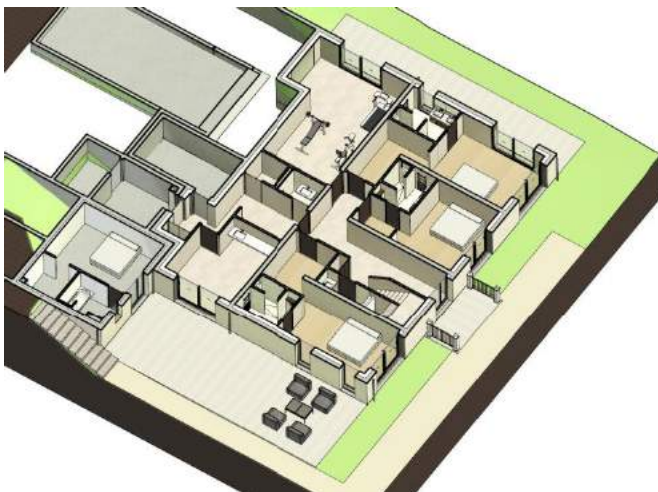

VILLA PERLE

Inauguration printemps 2024

D'une superficie totale de 430 m² composée de 5 chambres et 5 salles de bain (*occupation jusqu'à 10 personnes*) avec vue sur le parc privé du Domaine, piscine privée chauffée, pool house, salle de sport, salle de massage, vaste jardin privatif.

5

Suites

5

Salles de bain

430

m² de superficie

8000

m² de jardin

DOMAINE LOUISE

VILLA PERLE

LA VILLA

- Piscine chauffée
- Pool house de 35m²
- Salle de massage
- Salle de sport
- Lits King size dans toutes nos chambres
- Fibre haut débit
- Terrasses vue parc
- Pièce à vivre de 75 m² avec billard

PLANS DE LA VILLA

Etage piscine

PLANS DE LA VILLA

Rez-de-jardin

VILLA PERLE

PRESTATIONS

- Piscine chauffée (13 x5)
- Pool house de 35 m² avec cuisine d'été, barbecue, espace salon
- Salle de sport
- Salle de massage
- Parking privé couverts 2 places
- Jardin clos et sécurisé de 8000 m²
- Hélicoptère privé
- Blanchisserie
- Cuisine professionnelle