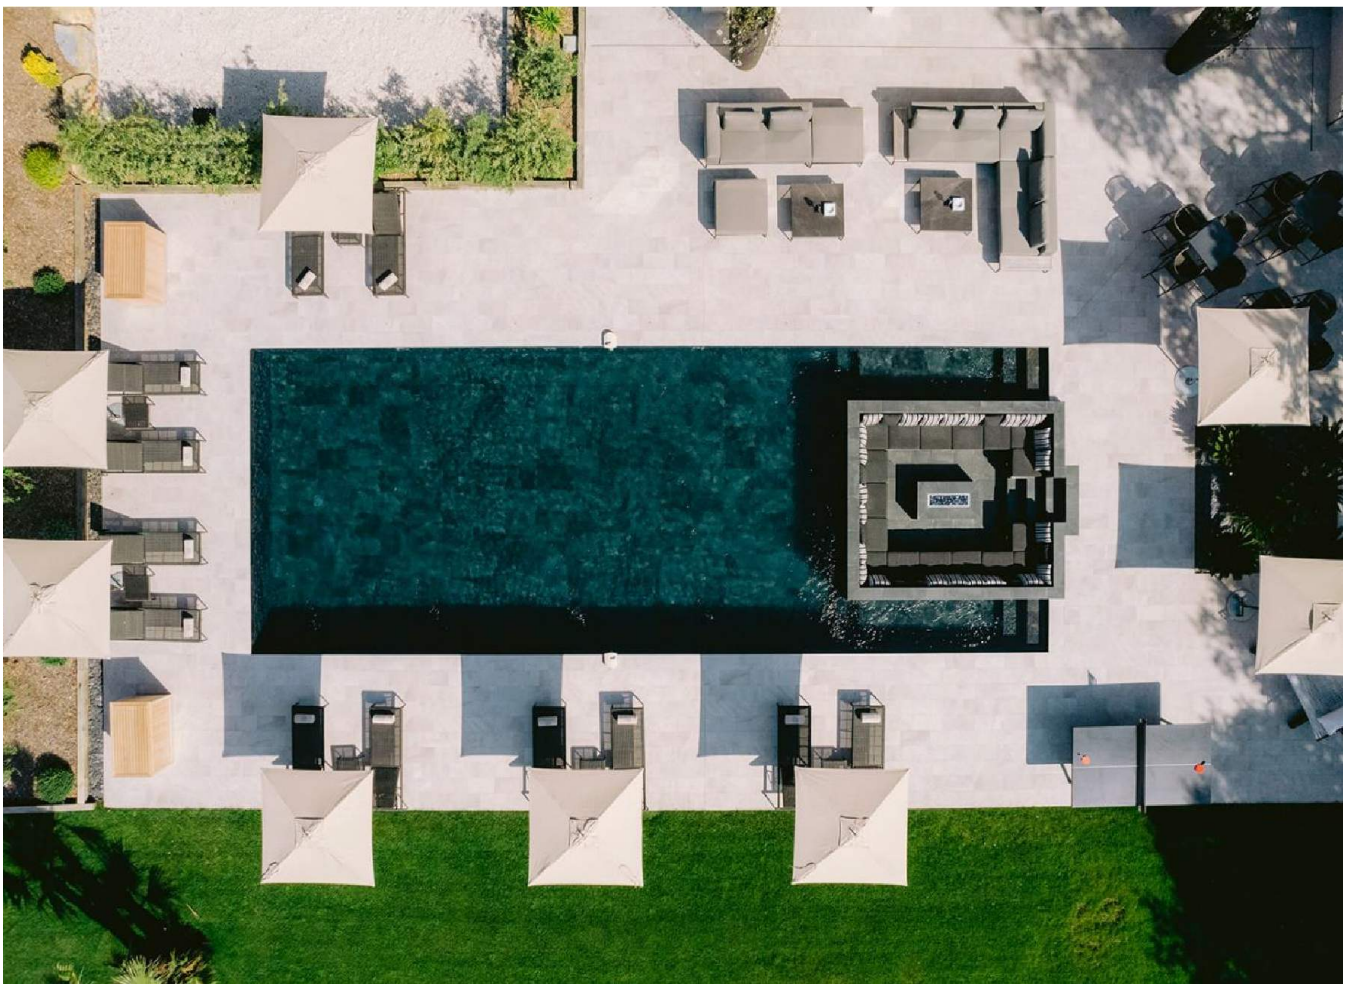

VILLA REINE

EXCLUSIVE

D'une superficie de 640 m² composée de 7 chambres et 7 salles de bain (une villa principale et deux chambres avec accès indépendant, occupation jusqu'à 14 personnes) avec vue sur le jardin, piscine privative chauffée, brasero, pool house, salle de sport, salle de massage, cuisine professionnelle, jardin, parking ombragé, accès privé vers la plage de Sylvabelle.

VILLA REINE

EXCLUSIVE

LA VILLA

- Piscine chauffée
- Brasero
- Salle de massage
- Cuisine professionnelle
- Terrain de pétanque
- Lits King size dans toutes nos chambres
- Fibre haut débit
- Accès proche à la plage de Sylvabelle
- Salle de sport
- Pool-House de 82m²

DESCRIPTIFS

REZ DE JARDIN

- Suite de 45m² avec salle de bain avec douche et baignoire, dressing, toilette séparé.
- Appartement avec accès indépendant avec salon, coin cuisine, deux chambres doubles, deux salles de bain, dressing, toilettes séparés.
- Cuisine Chef, pool house.

2ÈME ÉTAGE

- Chambre double avec sa terrasse tropézienne, salle de douche, toilette séparé.

EQUIPEMENTS

- Piscine chauffée de 16 m x 6
- Pool house de 45m² avec cuisine
- Grande terrasse tout équipée (360 m²)
- Brasero extérieur
- Barbecue/ grill
- Salle de sport
- Salle de massage
- Parking privé extérieur couvert
- Jardin entièrement fermé (4500 m²)
- Portail direct vers la plage
- Hélicoptère