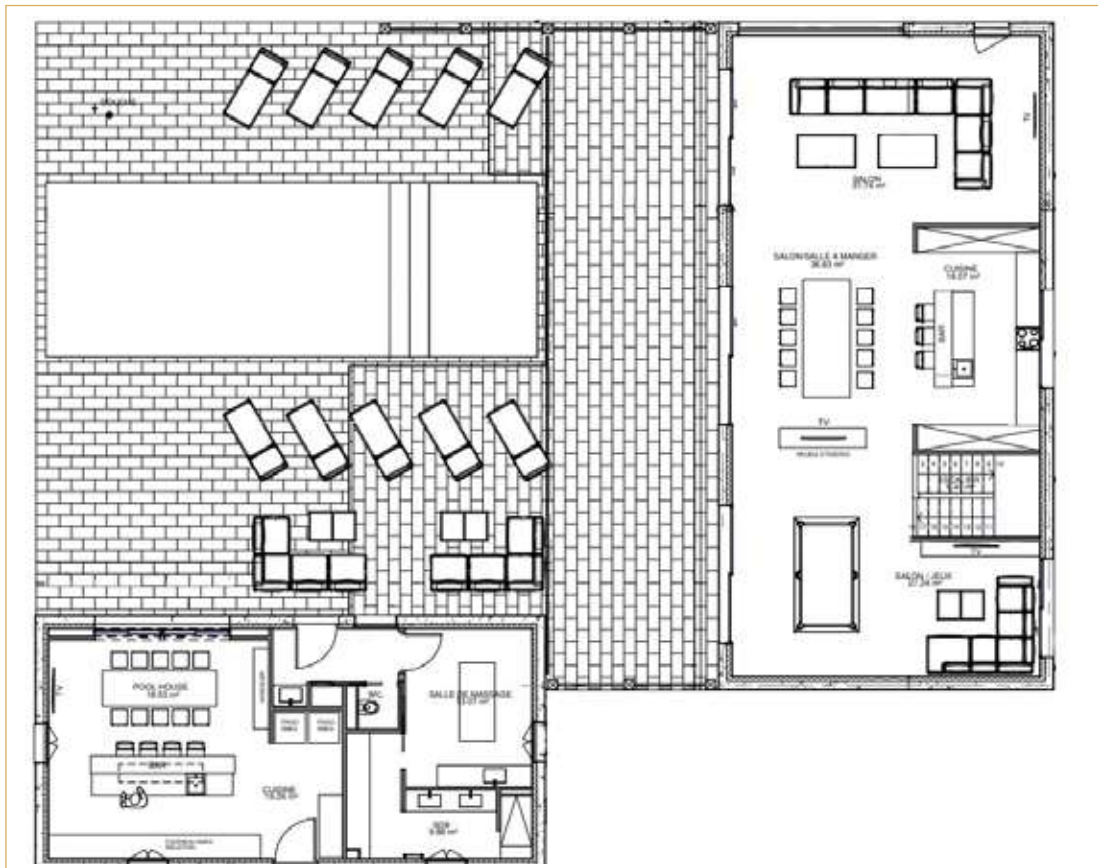

VILLA PERLE

DISCRÈTE

D'une superficie totale de 430 m² composée de 5 chambres et 5 salles de bain (occupation jusqu'à 10 personnes) avec vue sur le parc privé du Domaine, piscine private chauffée, pool house, salle de sport, salle de massage, vaste jardin privé.

5

Suites

5

Salles de bain

430

m² de superficie

8000

m² de jardins

VILLA PERLE

DISCRÈTE

LA VILLA

- Piscine chauffée
- Pool house de 40m²
- Salle de massage
- Salle de sport
- Lit King size
- Fibre haut débit
- Terrasses vue parc
- Pièces à vivre de 120m² avec billard

Vue du parc

PLANS DE LA VILLA

ETAGE PISCINE

PLANS DE LA VILLA

REZ-DE-JARDIN

PLANS DE LA VILLA

REZ-DE-CHAUSSÉE

R+1

PRESTATIONS